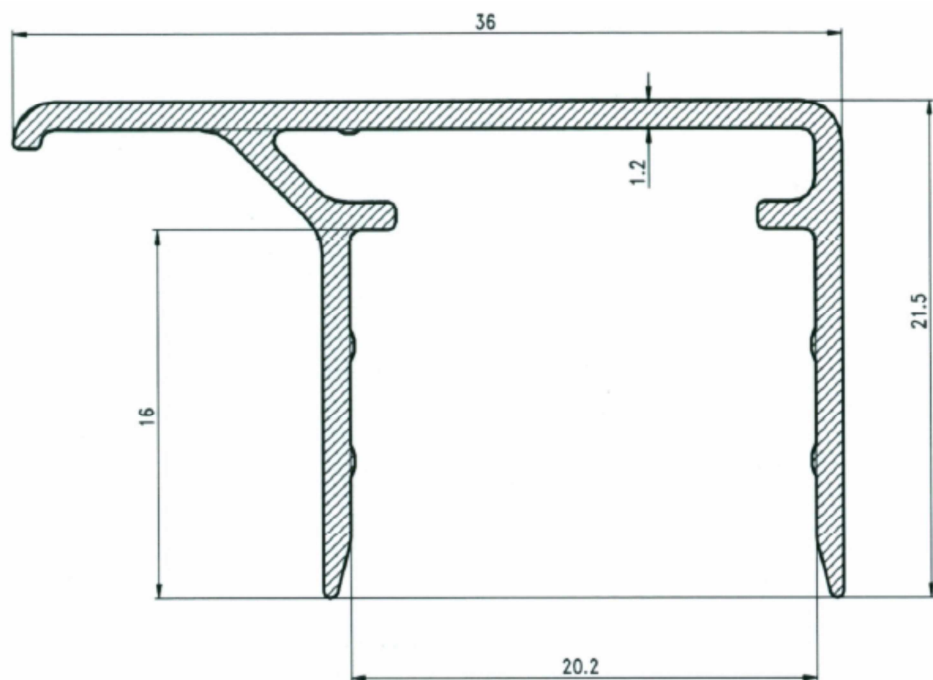

Al U-profil s okapnicou 32mm

Al U.profil s okapnicou 25mm

Al U-profil s okapnicou 20mm

Al U.profil s okapnicou 16mm

Al U-profil s okapnicou 10mm

Al U.profil s okapnicou 8mm

Al U-profil s okapnicou 6mm

Al F-profil 10mm

Al U-profil s dorazom 8, 10, 16mm

Al spodný profil Standard š=60mm

Al Vrchný prítlačný profil Standard š=60mm

Al Vrchný prítlačný profil dvojdielny, spodná časť š=50mm

Krytka lišty š=50mm (prírodný Al resp. elox)

Al H-profil 10mm

Al H-profil 16mm