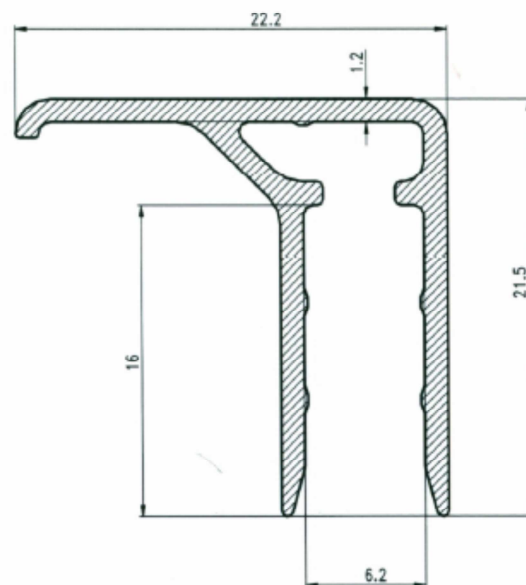

Al U-profil s okapnicou 32mm

Al U.profil s okapnicou 25mm

Al U-profil s okapnicou 20mm

Al U.profil s okapnicou 16mm

Al U-profil s okapnicou 10mm

Al U.profil s okapnicou 8mm

Al U-profil s okapnicou 6mm

Al F-profil 10mm

Al U-profil s dorazom 8, 10, 16mm

Al spodný profil Standard š=60mm

Al Vrchný prítlačný profil Standard š=60mm

Al Vrchný prítlačný profil dvojdielny, spodná časť š=50mm

Krytka lišty š=50mm (prírodný Al resp. elox)

Al H-profil 10mm

Al H-profil 16mm