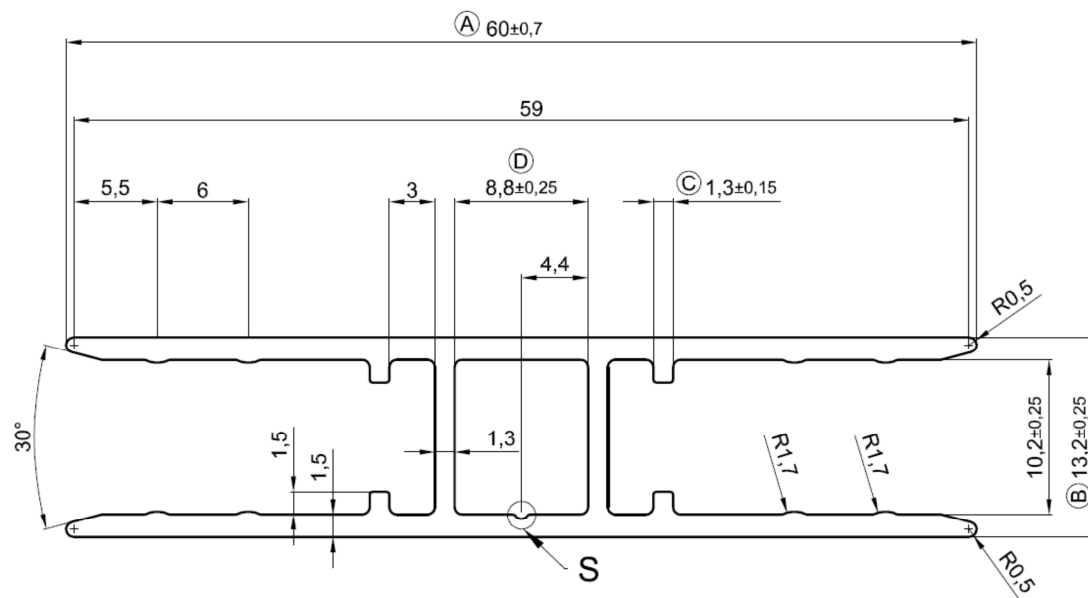

Al U-profil s okapnicou 32mm

Al U.profil s okapnicou 25mm

Al U-profil s okapnicou 20mm

Al U.profil s okapnicou 16mm

Al U-profil s okapnicou 10mm

Al U.profil s okapnicou 8mm

Al U-profil s okapnicou 6mm

Al F-profil 10mm

Al U-profil s dorazom 8, 10, 16mm

Al spodný profil Standard š=60mm

Al Vrchný prítlačný profil Standard š=60mm

Al Vrchný prítlačný profil dvojdielny, spodná časť š=50mm

Krytka lišty š=50mm (prírodný Al resp. elox)

Al H-profil 10mm

Al H-profil 16mm