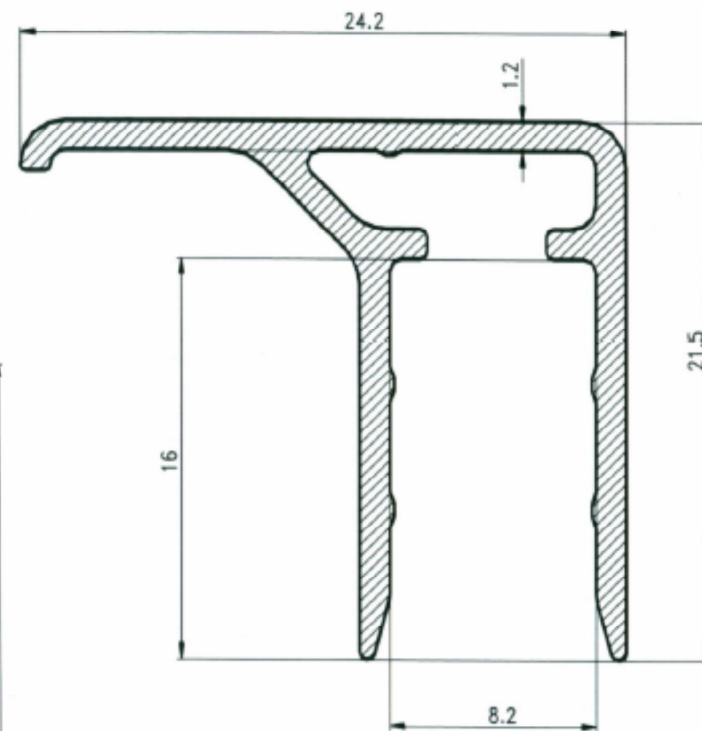

Al U-profil s okapnicou 32mm

Al U.profil s okapnicou 25mm

Al U-profil s okapnicou 20mm

Al U.profil s okapnicou 16mm

Al U-profil s okapnicou 10mm

Al U.profil s okapnicou 8mm

Al U-profil s okapnicou 6mm

Al F-profil 10mm

Al U-profil s dorazom 8, 10, 16mm

Al spodný profil Standard š=60mm

Al Vrchný prítlačný profil Standard š=60mm

Al Vrchný prítlačný profil dvojdielny, spodná časť š=50mm

Krytka lišty š=50mm (prírodný Al resp. elox)

Al H-profil 10mm

Al H-profil 16mm