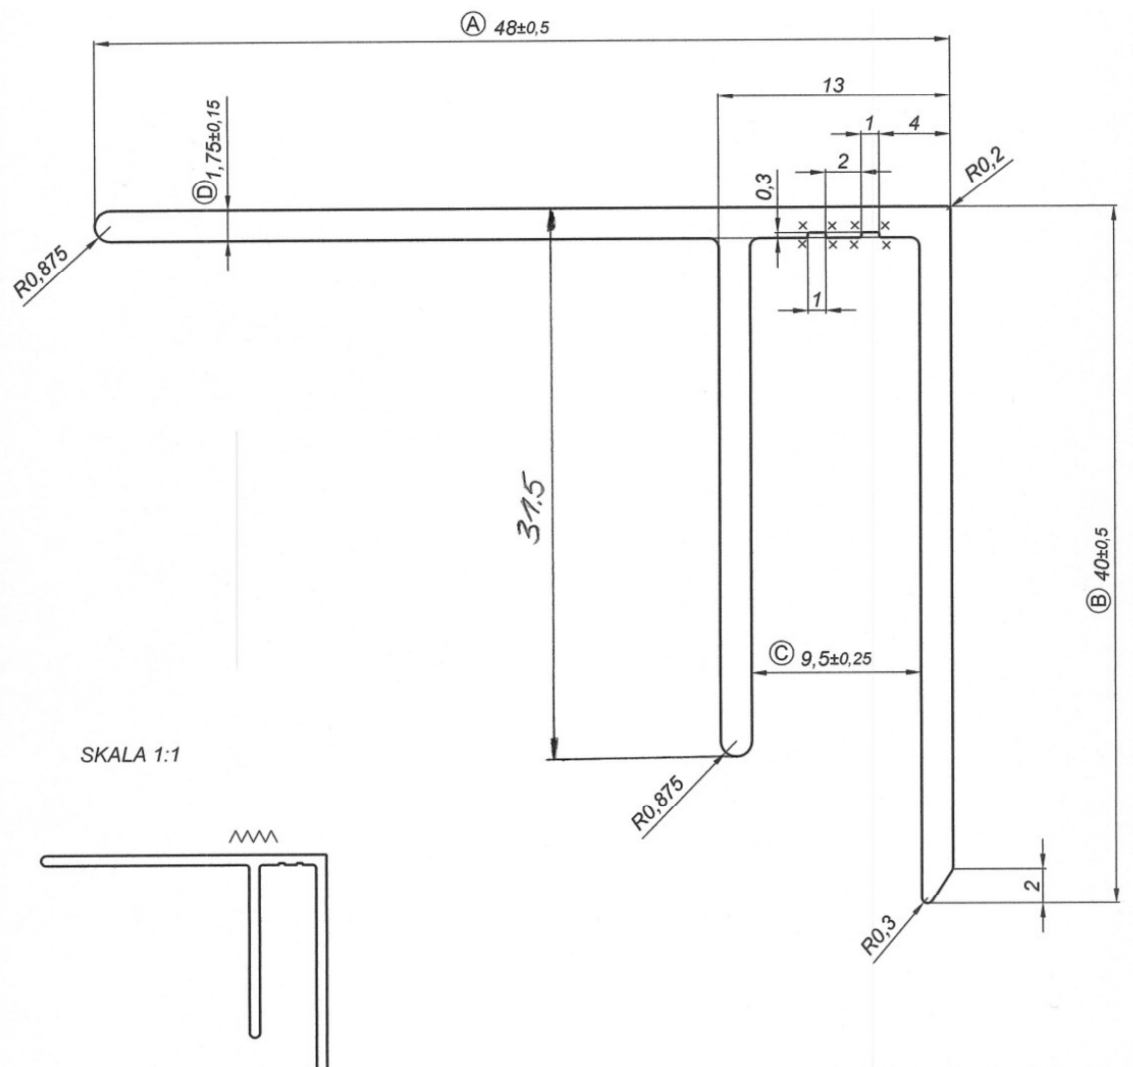

Al U-profil s okapnicou 32mm

Al U.profil s okapnicou 25mm

Al U-profil s okapnicou 20mm

Al U.profil s okapnicou 16mm

Al U-profil s okapnicou 10mm

Al U.profil s okapnicou 8mm

Al U-profil s okapnicou 6mm

Al F-profil 10mm

Al U-profil s dorazom 8, 10, 16mm

Al spodný profil Standard š=60mm

Al Vrchný prítlačný profil Standard š=60mm

Al Vrchný prítlačný profil dvojdielny, spodná časť š=50mm

Krytka lišty š=50mm (prírodný Al resp. elox)

Al H-profil 10mm

Al H-profil 16mm