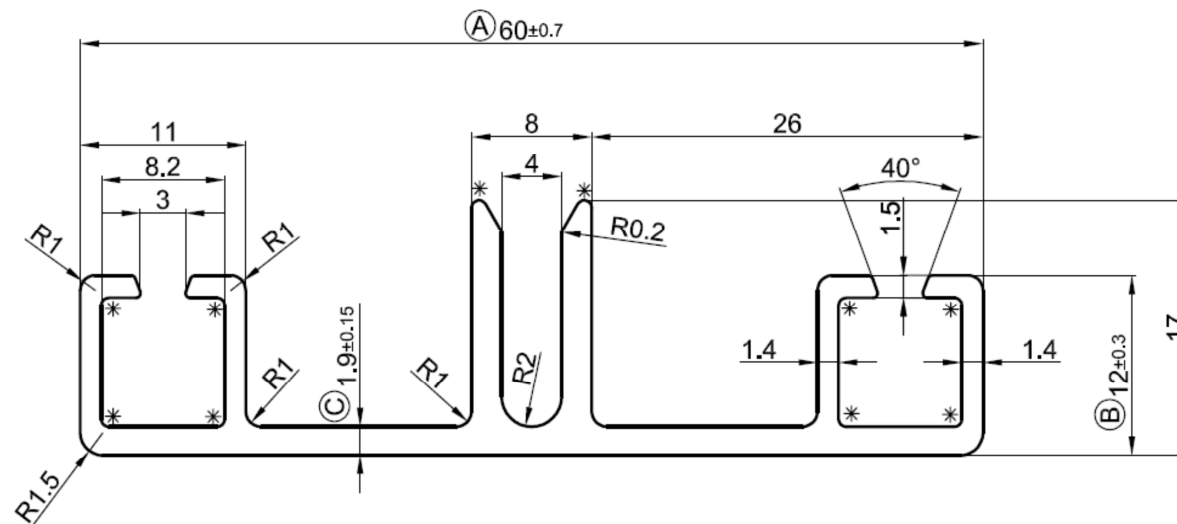

Al U-profil s okapnicou 32mm

Al U.profil s okapnicou 25mm

Al U-profil s okapnicou 20mm

Al U.profil s okapnicou 16mm

Al U-profil s okapnicou 10mm

Al U.profil s okapnicou 8mm

Al U-profil s okapnicou 6mm

Al F-profil 10mm

Al U-profil s dorazom 8, 10, 16mm

Al spodný profil Standard š=60mm

Al Vrchný prítlačný profil Standard š=60mm

Al Vrchný prítlačný profil dvojdielny, spodná časť š=50mm

Krytka lišty š=50mm (prírodný Al resp. elox)

Al H-profil 10mm

Al H-profil 16mm