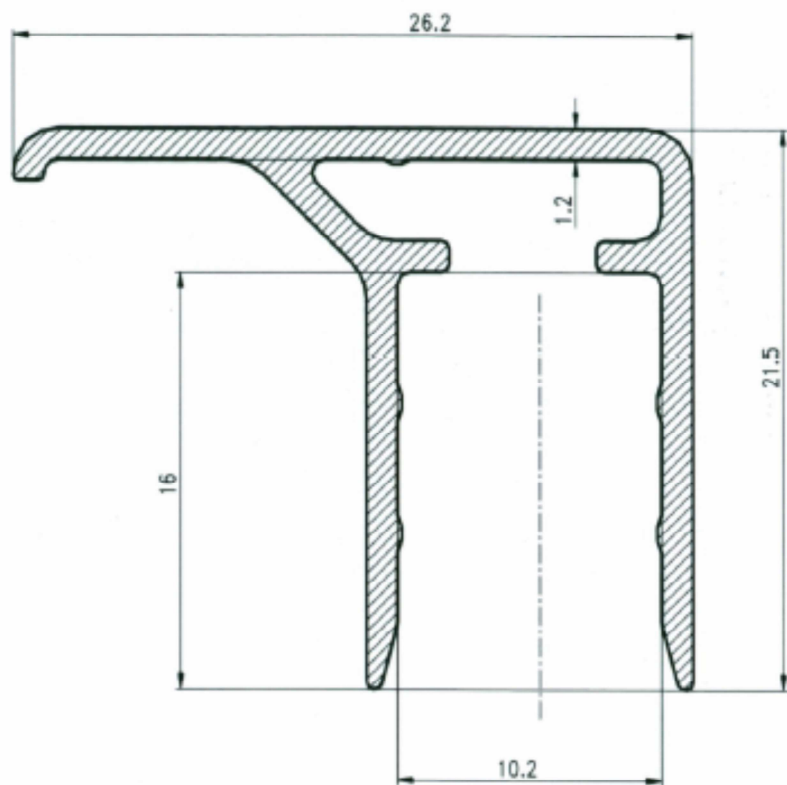

Al U-profil s okapnicou 32mm

Al U.profil s okapnicou 25mm

Al U-profil s okapnicou 20mm

Al U.profil s okapnicou 16mm

Al U-profil s okapnicou 10mm

Al U.profil s okapnicou 8mm

Al U-profil s okapnicou 6mm

Al F-profil 10mm

Al U-profil s dorazom 8, 10, 16mm

Al spodný profil Standard š=60mm

Al Vrchný prítlačný profil Standard š=60mm

Al Vrchný prítlačný profil dvojdielny, spodná časť š=50mm

Krytka lišty š=50mm (prírodný Al resp. elox)

Al H-profil 10mm

Al H-profil 16mm