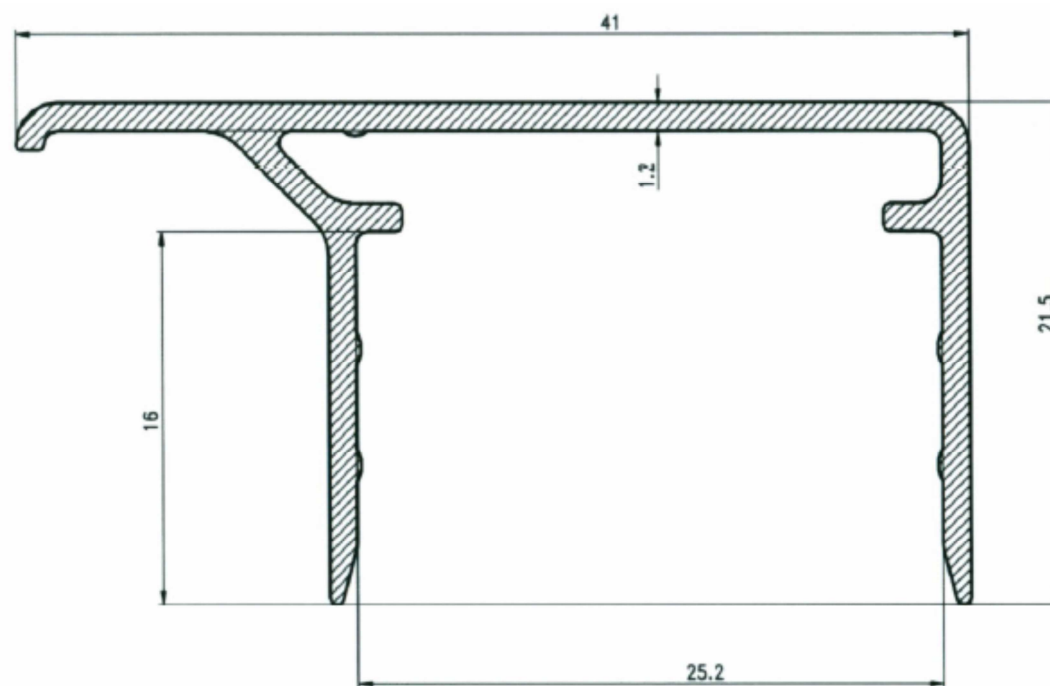

Al U-profil s okapnicou 32mm

Al U.profil s okapnicou 25mm

Al U-profil s okapnicou 20mm

Al U.profil s okapnicou 16mm

Al U-profil s okapnicou 10mm

Al U.profil s okapnicou 8mm

Al U-profil s okapnicou 6mm

Al F-profil 10mm

Al U-profil s dorazom 8, 10, 16mm

Al spodný profil Standard š=60mm

Al Vrchný prítlačný profil Standard š=60mm

Al Vrchný prítlačný profil dvojdielny, spodná časť š=50mm

Krytka lišty š=50mm (prírodný Al resp. elox)

Al H-profil 10mm

Al H-profil 16mm