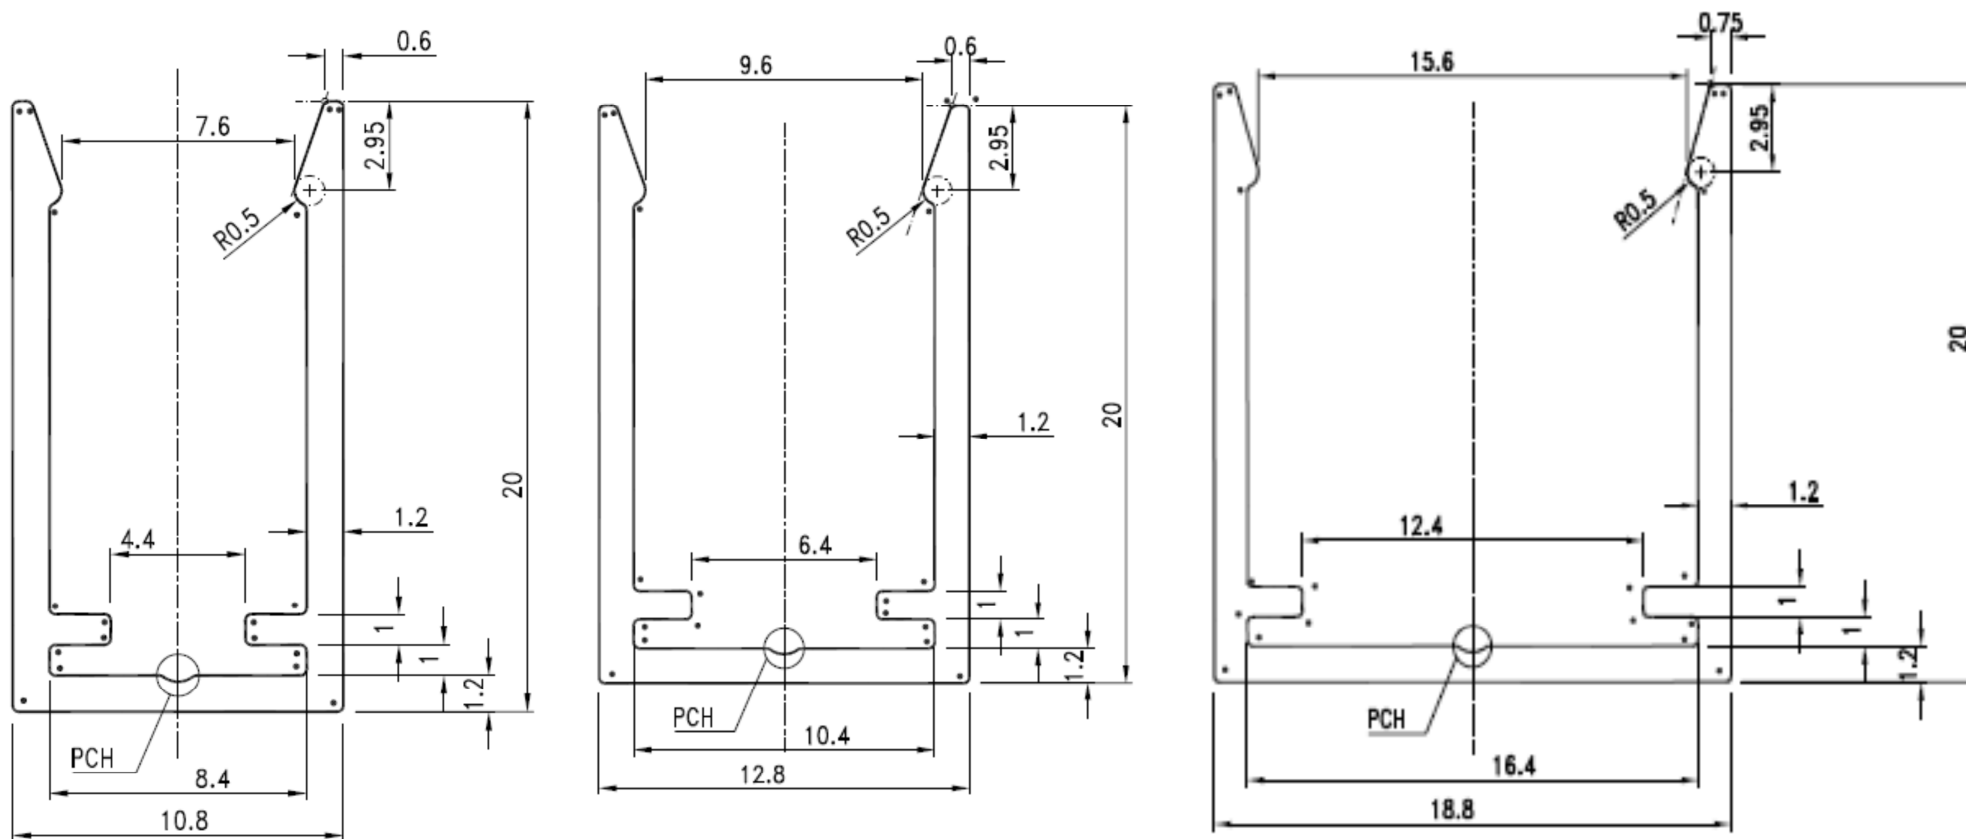

Al U-profil s okapnicou 32mm

Al U.profil s okapnicou 25mm

Al U-profil s okapnicou 20mm

Al U.profil s okapnicou 16mm

Al U-profil s okapnicou 10mm

Al U.profil s okapnicou 8mm

Al U-profil s okapnicou 6mm

Al F-profil 10mm

Al U-profil s dorazom 8, 10, 16mm

Al spodný profil Standard š=60mm

Al Vrchný prítlačný profil Standard š=60mm

Al Vrchný prítlačný profil dvojdielny, spodná časť š=50mm

Krytka lišty š=50mm (prírodný Al resp. elox)

Al H-profil 10mm

Al H-profil 16mm