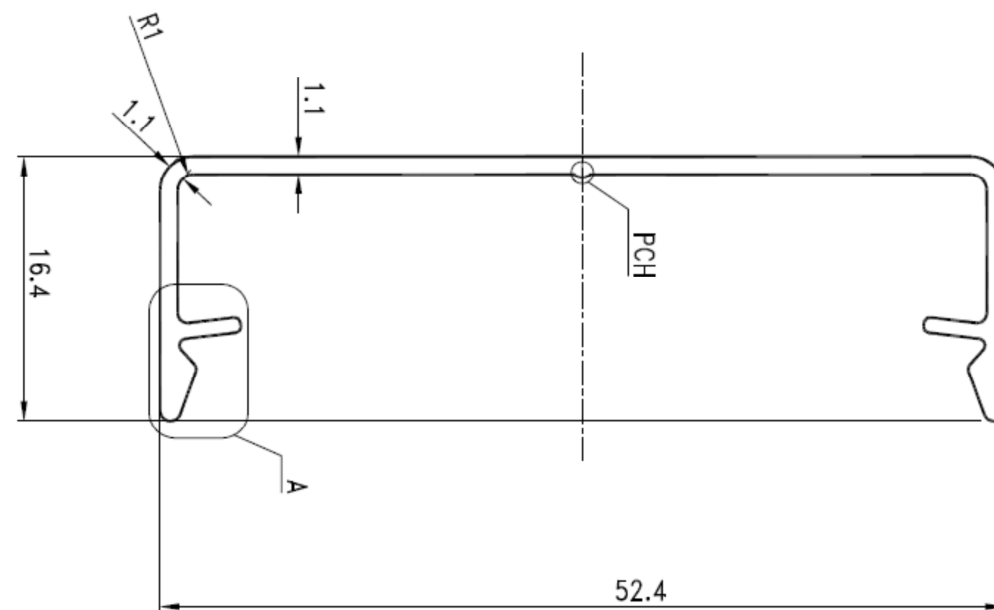

Al U-profil s okapnicou 32mm

Al U.profil s okapnicou 25mm

Al U-profil s okapnicou 20mm

Al U.profil s okapnicou 16mm

Al U-profil s okapnicou 10mm

Al U.profil s okapnicou 8mm

Al U-profil s okapnicou 6mm

Al F-profil 10mm

Al U-profil s dorazom 8, 10, 16mm

Al spodný profil Standard š=60mm

Al Vrchný prítlačný profil Standard š=60mm

Al Vrchný prítlačný profil dvojdielny, spodná časť š=50mm

Krytka lišty š=50mm (prírodný Al resp. elox)

Al H-profil 10mm

Al H-profil 16mm