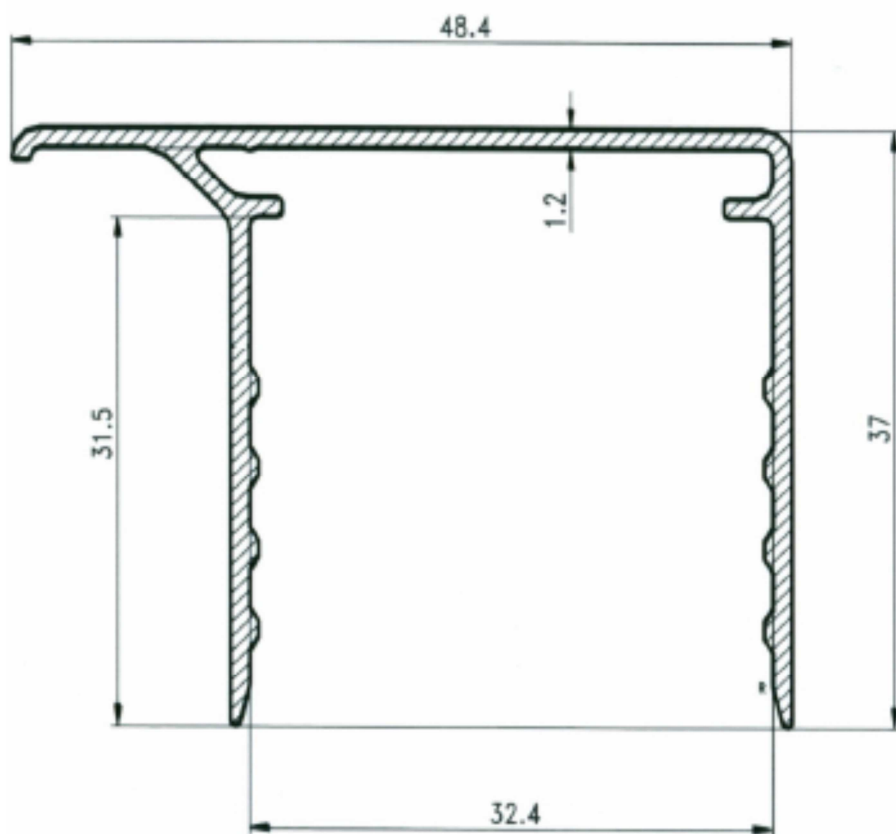

Al U-profil s okapnicou 32mm

Al U.profil s okapnicou 25mm

Al U-profil s okapnicou 20mm

Al U.profil s okapnicou 16mm

Al U-profil s okapnicou 10mm

Al U.profil s okapnicou 8mm

Al U-profil s okapnicou 6mm

Al F-profil 10mm

Al U-profil s dorazom 8, 10, 16mm

Al spodný profil Standard š=60mm

Al Vrchný prítlačný profil Standard š=60mm

Al Vrchný prítlačný profil dvojdielny, spodná časť š=50mm

Krytka lišty š=50mm (prírodný Al resp. elox)

Al H-profil 10mm

Al H-profil 16mm