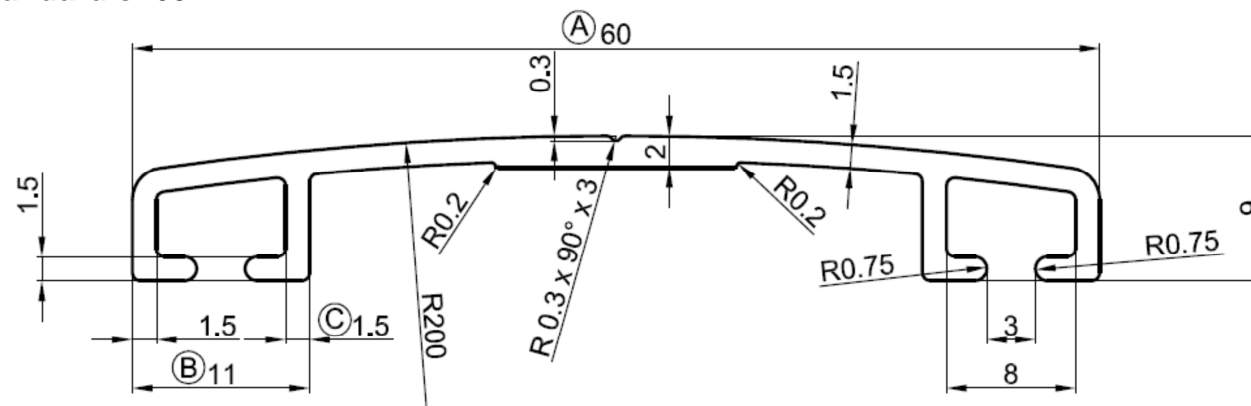

Al U-profil s okapnicou 32mm

Al U.profil s okapnicou 25mm

Al U-profil s okapnicou 20mm

Al U.profil s okapnicou 16mm

Al U-profil s okapnicou 10mm

Al U.profil s okapnicou 8mm

Al U-profil s okapnicou 6mm

Al F-profil 10mm

Al U-profil s dorazom 8, 10, 16mm

Al spodný profil Standard š=60mm

Al Vrchný prítlačný profil Standard š=60mm

Al Vrchný prítlačný profil dvojdielny, spodná časť š=50mm

Krytka lišty š=50mm (prírodný Al resp. elox)

Al H-profil 10mm

Al H-profil 16mm