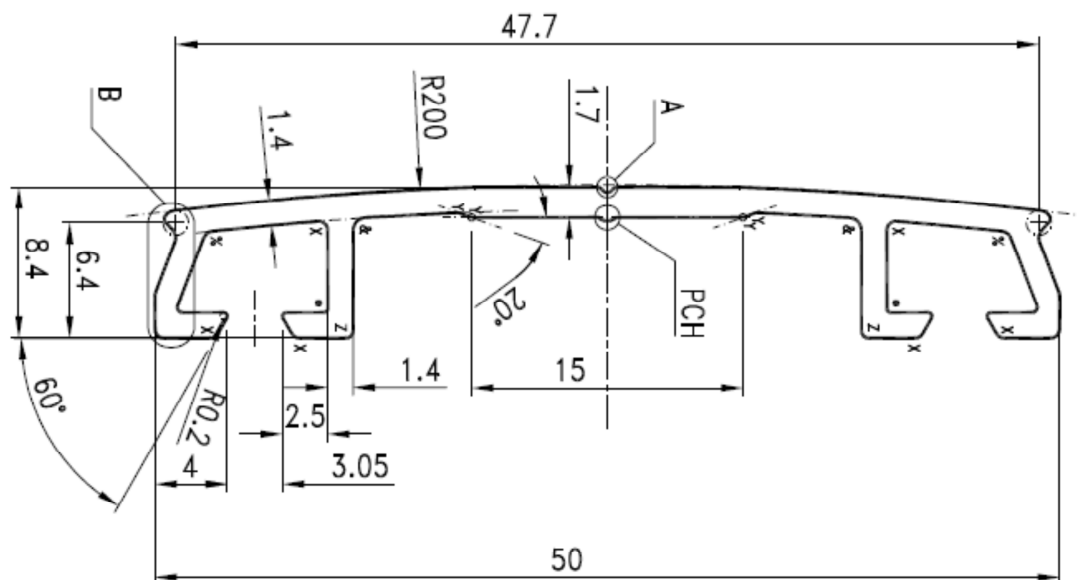

Al U-profil s okapnicou 32mm

Al U.profil s okapnicou 25mm

Al U-profil s okapnicou 20mm

Al U.profil s okapnicou 16mm

Al U-profil s okapnicou 10mm

Al U.profil s okapnicou 8mm

Al U-profil s okapnicou 6mm

Al F-profil 10mm

Al U-profil s dorazom 8, 10, 16mm

Al spodný profil Standard š=60mm

Al Vrchný prítlačný profil Standard š=60mm

Al Vrchný prítlačný profil dvojdielny, spodná časť š=50mm

Krytka lišty š=50mm (prírodný Al resp. elox)

Al H-profil 10mm

Al H-profil 16mm