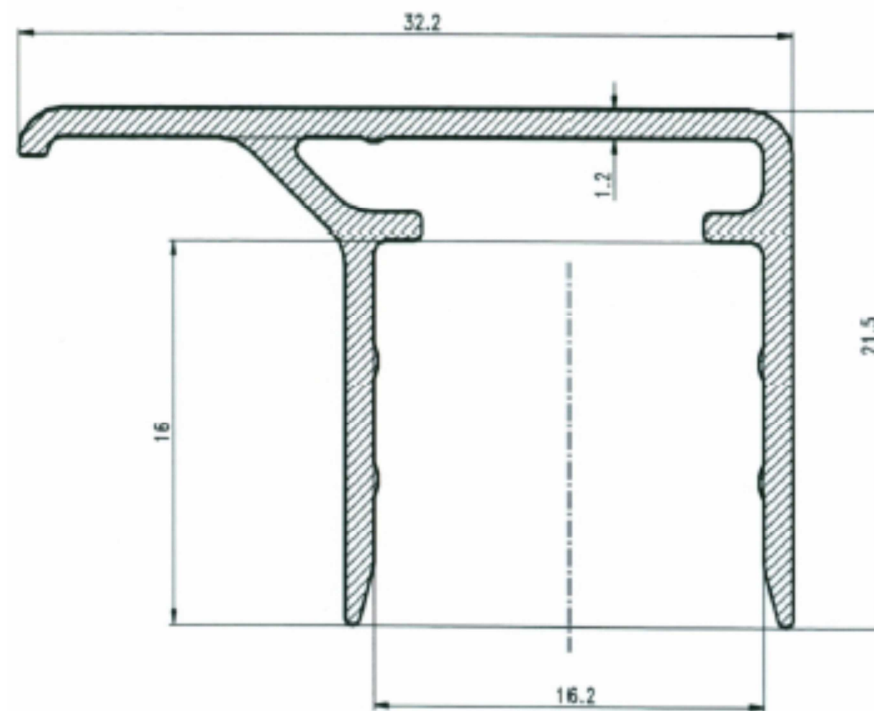

Al U-profil s okapnicou 32mm

Al U.profil s okapnicou 25mm

Al U-profil s okapnicou 20mm

Al U.profil s okapnicou 16mm

Al U-profil s okapnicou 10mm

Al U.profil s okapnicou 8mm

Al U-profil s okapnicou 6mm

Al F-profil 10mm

Al U-profil s dorazom 8, 10, 16mm

Al spodný profil Standard š=60mm

Al Vrchný prítlačný profil Standard š=60mm

Al Vrchný prítlačný profil dvojdielny, spodná časť š=50mm

Krytka lišty š=50mm (prírodný Al resp. elox)

Al H-profil 10mm

Al H-profil 16mm